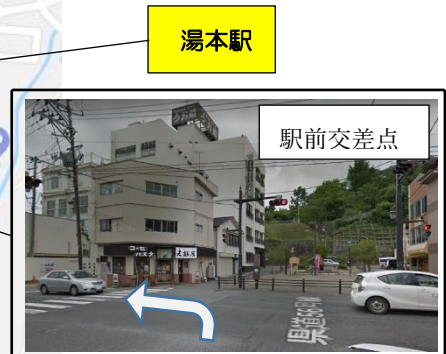

湯本駅から湯本高等学校まで 1.9 km (徒歩 26分)

湯本高等学校